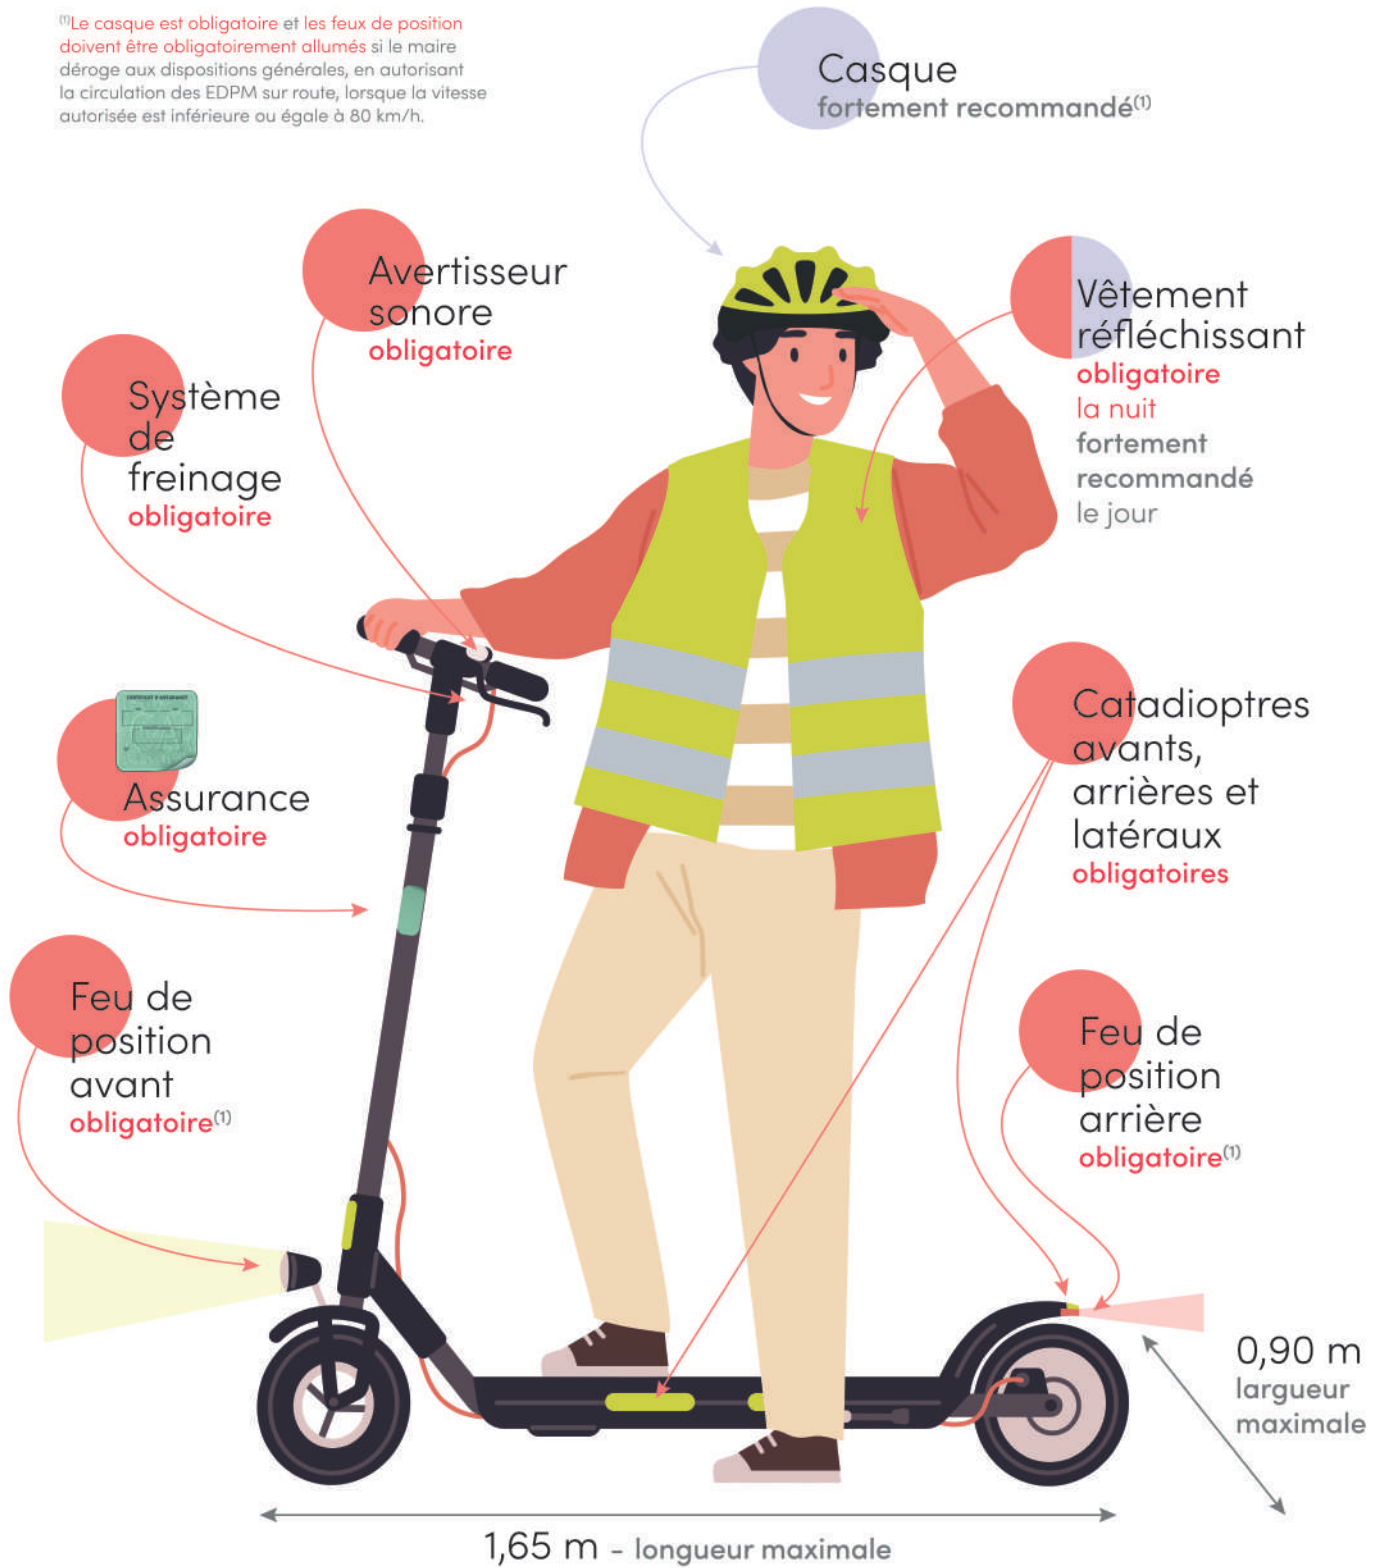

Les Engins de Déplacements Personnalisés Motorisés - EDPM

25 km/h
bridage

⁽¹⁾ Le casque est obligatoire et les feux de position doivent être obligatoirement allumés si le maire déroge aux dispositions générales, en autorisant la circulation des EDPM sur route, lorsque la vitesse autorisée est inférieure ou égale à 80 km/h.

À 2
interdit

Casque
audio et
oreillettes
interdits

Selle
interdite
(sauf gyropode)